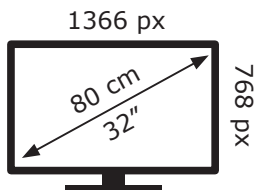

ENERG

GRUNDIG

32 GHB 5241 AH2T00

26 kWh/1000h

2019/2013