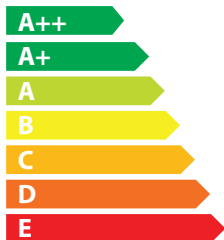

# ENERG

енергия · ενεργεια

Y

IJA

IE

IA

GRUNDIG

40 VLX 7730 BP

**B**

ENERGIA · ЕНЕРГИЯ  
ΕΝΕΡΓΕΙΑ · ENERGIJA  
ENERGY · ENERGIE  
ENERGI

**87.1**  
Watt

**127**  
kWh / Annum

**102**  
cm

**40**  
inch