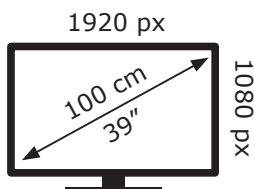

ENERGY

GRUNDIG

39 GIF 6800 B B2B DK2T00

36 kWh/1000h

ABCDEF**G**

38 kWh/1000h

2019/2013