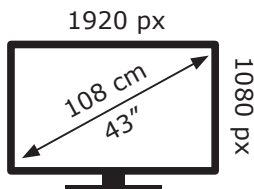

# ENERGY

**GRUNDIG**

43 GIF 6700 DY5T00

**33** kWh/1000h

ABC **D** EFG

**33** kWh/1000h

2019/2013