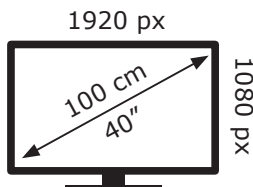

ENERGY

GRUNDIG

40 GIF 6700 DY4T00

34 kWh/1000h

ABCD **E** FG

35 kWh/1000h

2019/2013