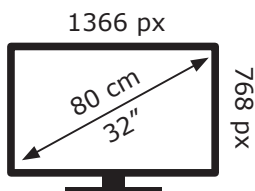

ENERGY

GRUNDIG

32 GGH 6700B DSH000

27 kWh/1000h

ABCDEF**G**

32 kWh/1000h

2019/2013