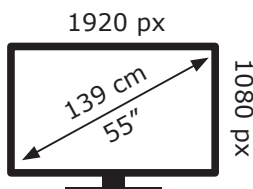

ENERGY

GRUNDIG

G55WF 5050A-18 BY1T00

158 kWh/1000h

ABCDEF**G**

163 kWh/1000h

2019/2013