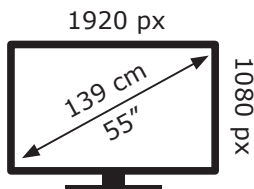

ENERGY

GRUNDIG

G55WF 5070A-088 BX9T00

195 kWh/1000h

ABCDEF**G**

200 kWh/1000h

2019/2013