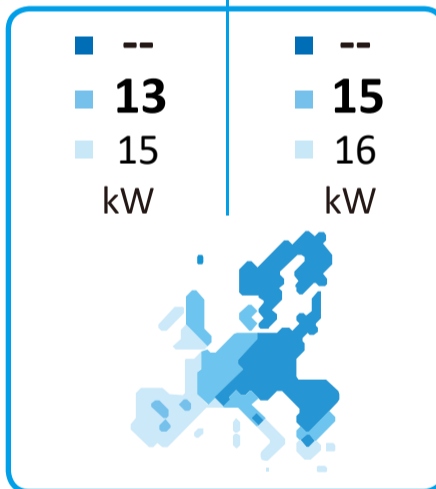

ENERG Y IJA
енергия · ενεργεια IE IA

GRUNDIG

GHPH-MM316
8509493600

55 °C

35 °C

A++

A+++

2019