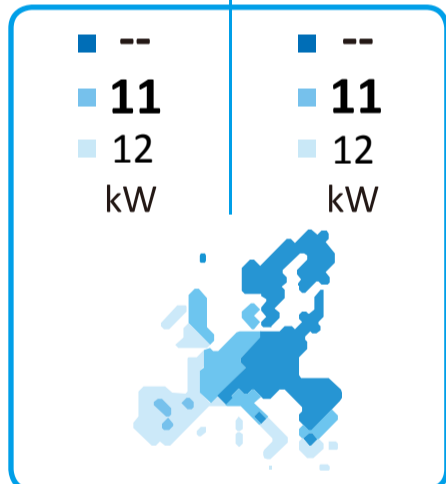

**ENERG** Y IJA  
енергия · ενέργεια IE IA

**GRUNDIG**

GHP=-MM12  
8509443600

55 °C

35 °C

A<sup>++</sup>

A<sup>+++</sup>

2019