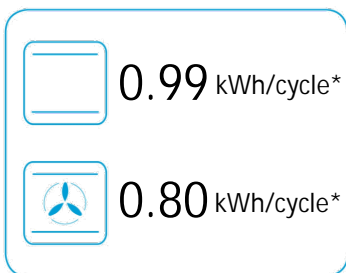

ENERG
енергия · ενεργεια

GRUNDIG

GEBM 34000 XP
7757782909

* цикл · cyklus · portion · zyklus · Πρόγραμμα · ciclo · tsükkel · ohjelma · ciklus
ciklas · cikls · ėiklu · cyclus · cykl · ciclu · program · cykel