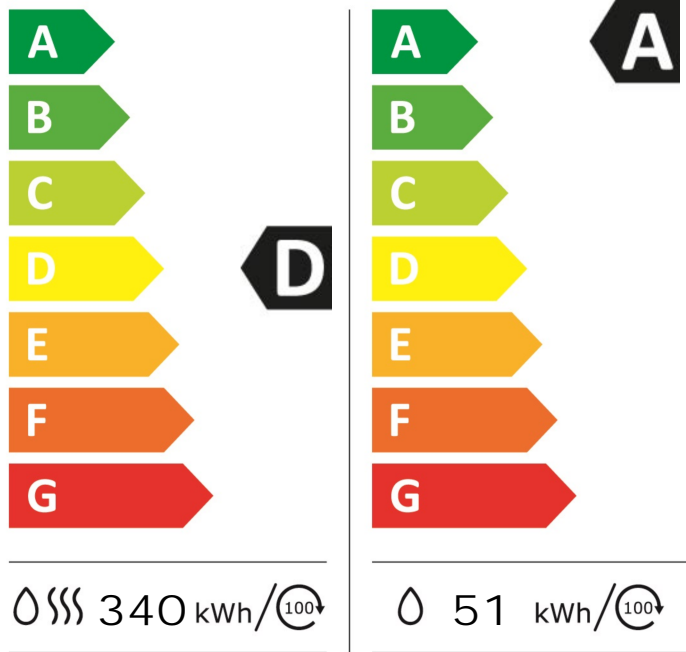

ENERG

GRUNDIG

GDP81064M 7177884500

2019/2014