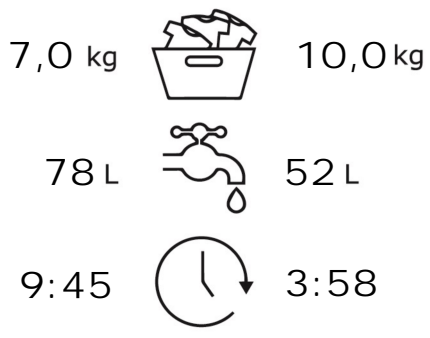

ENERG

GRUNDIG

GDP81064M 7177884500

2019/2014