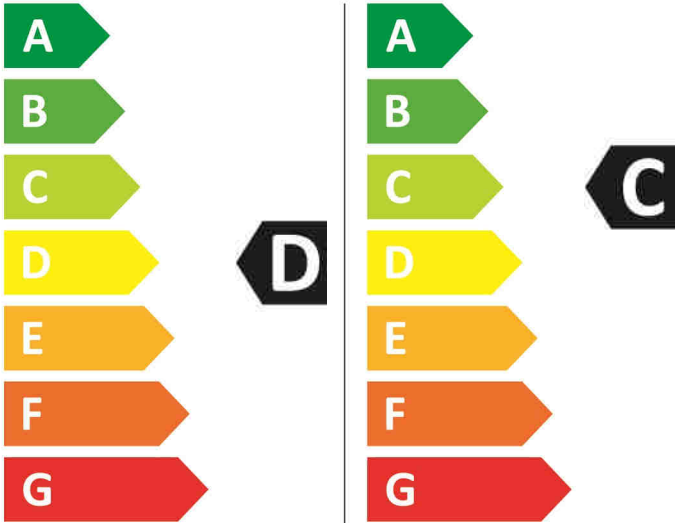

ENERG

GRUNDIG

GWD68P408C 7161547400

264 kWh/100

62 kWh/100

5,0 kg **8,0** kg

53 L **40** L

7:55 **3:38**