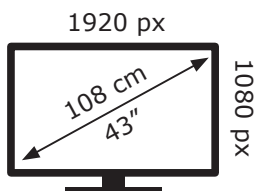

ENERGY

GRUNDIG

43 GHF 5200 BZ2T00

34 kWh/1000h

ABCD **E** FG

35 kWh/1000h

2019/2013