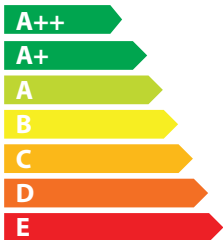

ENERG

енергия · ενεργεια

GRUNDIG

65 VLE 7630 BP

ENERGIA · ЕНЕРГИЯ
ΕΝΕΡΓΕΙΑ · ENERGIJA
ENERGY · ENERGIE
ENERGI

999
Watt

999
kWh/Annum

164
cm