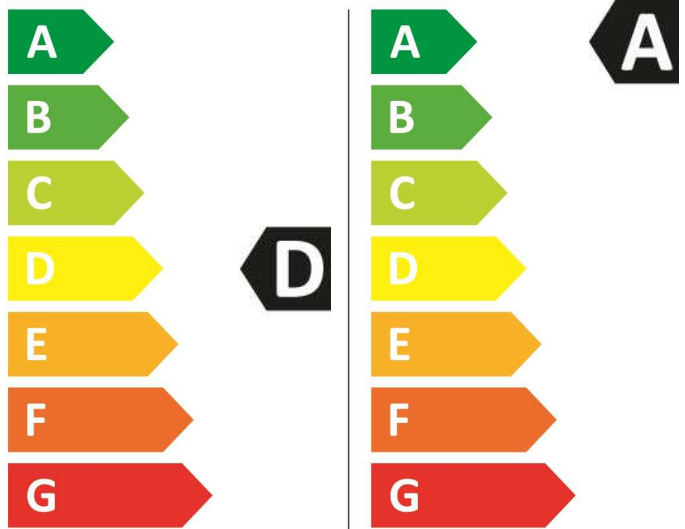

ENERG

GRUNDIG

GDP81064W 7177884600

340 kWh/100

51 kWh/100

7,0 kg 10,0 kg

78 L 52 L

9:45 3:58