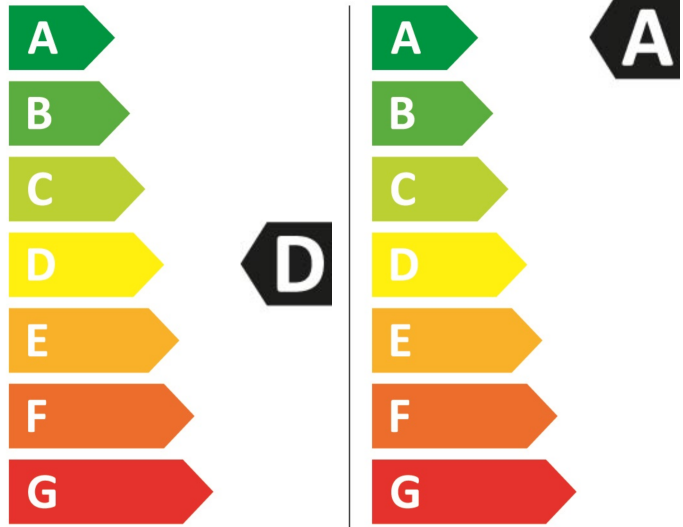

ENERG

GRUNDIG

GDP61044W 7100082900

340 kWh/100

51 kWh/100

7,0 kg

10,0 kg

78 L