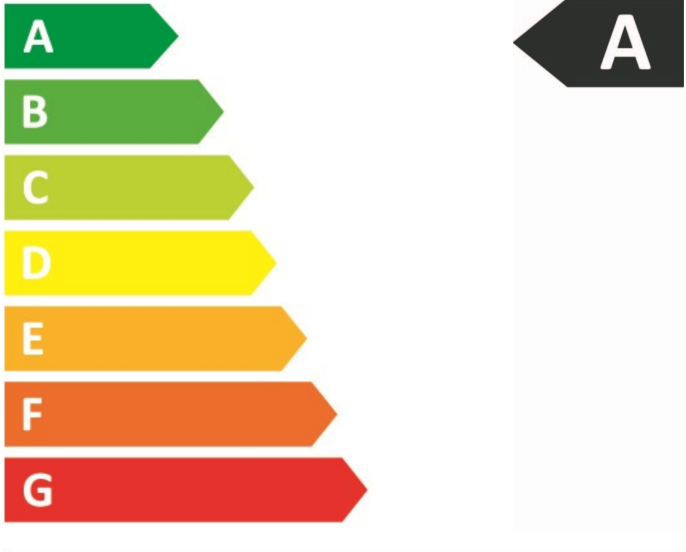

GRUNDIG

GWPE69E415W 7100081600

49 kWh / 

9,0kg

3:48

49L

A**B**CDEFG

A**B**CD