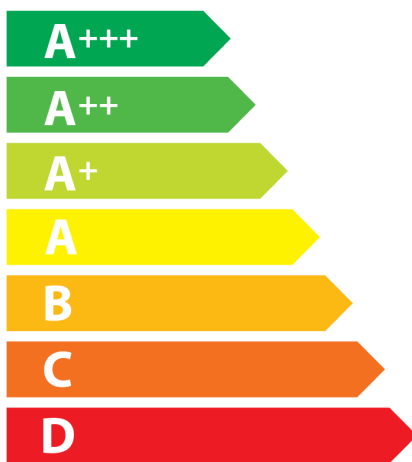

**ENERG**  
енергия · ενέργεια

Y IJA  
IE IA

Grundig

GDK 4382 B 8843143600

**A**

**58**  
kWh/annum

ABCDEF G

ABCDEF G