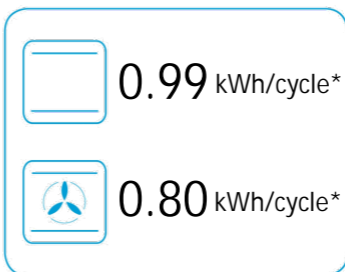

ENERG
енергия · ενεργεια

GRUNDIG

GEBM 25000 BP
7757882913

* цикл · cyklus · portion · zyklus · Πρόγραμμα · ciclo · tsükkel · ohjelma · ciklus
ciklas · cikls · čiklu · cyclus · cykl · ciclu · program · cykel