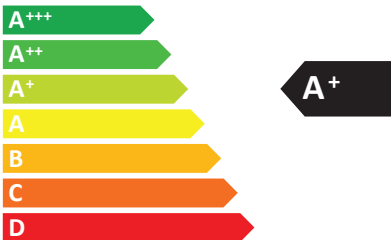

**ENERG**

енергия · ενεργεια

**50 GFU 7800B**

**GRUNDIG**

**UTG000**

ENERGIA · ЕНЕРГИЯ  
ΕΝΕΡΓΕΙΑ · ENERGIJA  
ENERGY · ENERGIE  
ENERGI

**69.1**  
Watt

**101**  
kWh/Annum