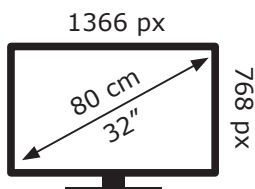

ENERGY

GRUNDIG

32 GIH 6700 DY2T00

24 kWh/1000h

ABCD **E** FG

26 kWh/1000h

2019/2013