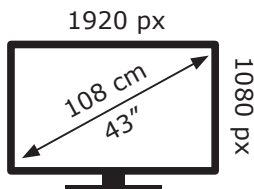

ENERGY

GRUNDIG

43 GIF 6200 B2B DC4T00

34 kWh/1000h

ABCD **E** FG

37 kWh/1000h

2019/2013