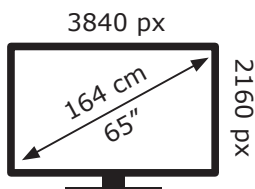

ENERGY

GRUNDIG

65 CUA 7390 Mailand AV4T00

101 kWh/1000h

ABCDEF**G**

130 kWh/1000h

2019/2013