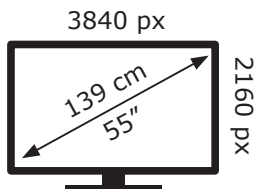

ENERGY

GRUNDIG

55 CUA 7390 Mailand AV3T00

77 kWh/1000h

ABCDEF**G**

115 kWh/1000h

2019/2013