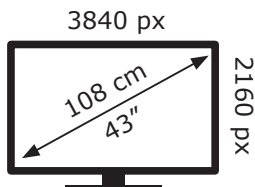

ENERGY

GRUNDIG

43 CUA 7390 Mailand AV1T00

51 kWh/1000h

ABCDEF**G**

83 kWh/1000h

2019/2013