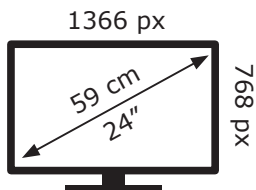

ENERG

GRUNDIG

24 GHB 5060 UCT000

20 kWh/1000h

2019/2013