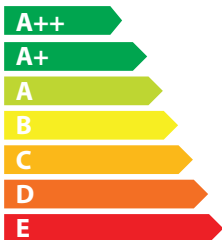

ENERG
енергия · ενεργεια

GRUNDIG

**43 VLE 601
TGD000**

ENERGIA · ЕНЕРГИЯ
ΕΝΕΡΓΕΙΑ · ENERGIJA
ENERGY · ENERGIE
ENERGI

69.1
Watt

101
kWh/Annum

108
cm

43
inch