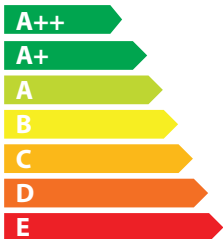

# ENERG

енергия · ενεργεια

32 GHB 5000

GRUNDIG

TCW000

ENERGIA · ЕНЕРГИЯ  
ΕΝΕΡΓΕΙΑ · ENERGIJA  
ENERGY · ENERGIE  
ENERGI

**40.1**  
Watt

**59**  
kWh / Annum