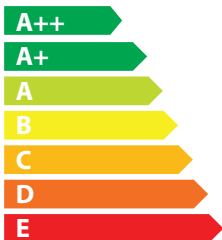

ENERG

енергия · ενεργεια

Y

IJA

IE

IA

32 GFB 6065 - Fire TV Edition

GRUNDIG

TCT000

ENERGIA · ЕНЕРГИЯ
ΕΝΕΡΓΕΙΑ · ENERGIJA
ENERGY · ENERGIE
ENERGI

40.1
Watt

59
kWh / Annum

80
cm

32
inch