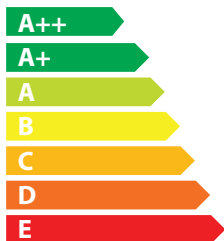

ENERG

енергия · ενεργεια

32 GFB 6066 - Fire TV Edition

GRUNDIG

TCQ000

ENERGIA · ЕНЕРГИЯ
ΕΝΕΡΓΕΙΑ · ENERGIJA
ENERGY · ENERGIE
ENERGI

40.1
Watt

59
kWh / Annum