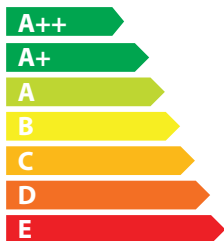

ENERG

енергия · ενεργεια

32 GFB 6060 - Fire TV Edition

GRUNDIG

SZY000

ENERGIA · ЕНЕРГИЯ
ΕΝΕΡΓΕΙΑ · ENERGIJA
ENERGY · ENERGIE
ENERGI

40.1
Watt

59
kWh / Annum