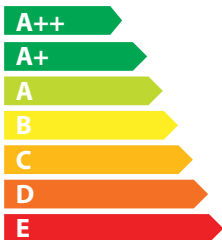

ENERG

енергия · ενεργεια

GRUNDIG

**43 GFB 6946
SXM000**

ENERGIA · ЕНЕРГИЯ
ΕΝΕΡΓΕΙΑ · ENERGIJA
ENERGY · ENERGIE
ENERGI

69.1
Watt

105
kWh / Annum

108
cm