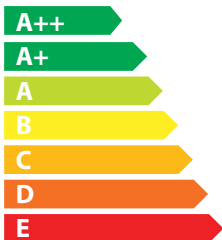

**ENERG**  
енергия · ενεργεια

**GRUNDIG**

**24 GHB 600  
SXJ000**

ENERGIA · ЕНЕРГИЯ  
ΕΝΕΡΓΕΙΑ · ENERGIJA  
ENERGY · ENERGIE  
ENERGI

**27.1**  
Watt

**40**  
kWh / Annum

**59**  
cm

**24**  
inch