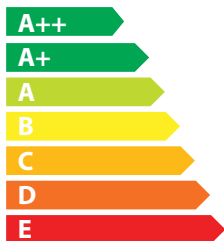

ENERG

енергия · ενεργεια

Y

IJA

IE

IA

GRUNDIG

**43 GFB 600
SXH000**

ENERGIA · ЕНЕРГИЯ
ΕΝΕΡΓΕΙΑ · ENERGIJA
ENERGY · ENERGIE
ENERGI

69.1
Watt

105
kWh / Annum

108
cm

43
inch

2010/1062- 2017