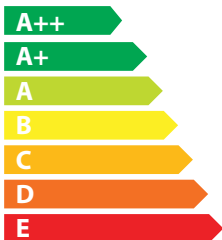

ENERG
енергия · ενεργεια

GRUNDIG

**32 GHB 600
SXG000**

ENERGIA · ЕНЕРГИЯ
ΕΝΕΡΓΕΙΑ · ENERGIJA
ENERGY · ENERGIE
ENERGI

40.1
Watt

62
kWh / Annum

80
cm

32
inch