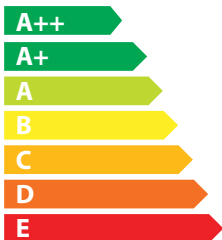

# ENERG

енергия · ενεργεια

**GRUNDIG**

**43 GFB 6900  
SWG000**

ENERGIA · ЕНЕРГИЯ  
ΕΝΕΡΓΕΙΑ · ENERGIJA  
ENERGY · ENERGIE  
ENERGI

**69.1**  
Watt

**105**  
kWh / Annum

**108**  
cm