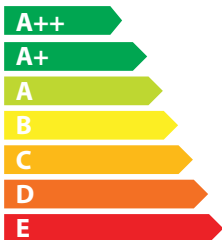

ENERG
енергия · ενεργεια

GRUNDIG

32 GHB 6900
SWF000

ENERGIA · ЕНЕРГИЯ
ΕΝΕΡΓΕΙΑ · ENERGIJA
ENERGY · ENERGIE
ENERGI

40.1
Watt

62
kWh / Annum

80
cm

32
inch