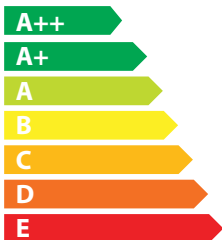

ENERG

енергия · ενεργεια

Y

IJA

IE

IA

GRUNDIG

**65 VLX 600
SUF000**

ENERGIA · ЕНЕРГИЯ
ΕΝΕΡΓΕΙΑ · ENERGIJA
ENERGY · ENERGIE
ENERGI

151
Watt

220
kWh / Annum

164
cm

65
inch

2010/1062- 2017