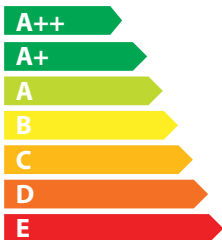

# ENERG

енергия · ενεργεια

**GRUNDIG**

**32 GDT 700BR  
SUD000**

ENERGIA · ЕНЕРГИЯ  
ΕΝΕΡΓΕΙΑ · ENERGIJA  
ENERGY · ENERGIE  
ENERGI

**40.1**  
Watt

**59**  
kWh / Annum

**80**  
cm