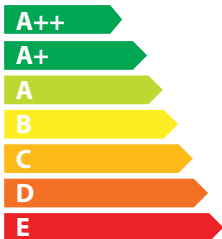

ENERGIA · ЕНЕРГИЯ
ΕΝΕΡΓΕΙΑ · ENERGIJA
ENERGY · ENERGIE
ENERGI

40.1
Watt

59
kWh / Annum

80
cm

32
inch

2010/1062- 2017