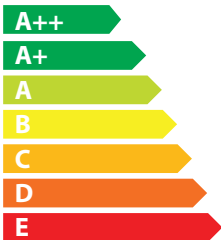

# ENERG

енергия · ενεργεια

Y

IJA

IE

IA

**GRUNDIG**

**40 VLX 7851 BP**

ENERGIA · ЕНЕРГИЯ  
ΕΝΕΡΓΕΙΑ · ENERGIJA  
ENERGY · ENERGIE  
ENERGI

**87.1**  
Watt

**127**  
kWh/Annum

**40**  
cm

**102**  
inch