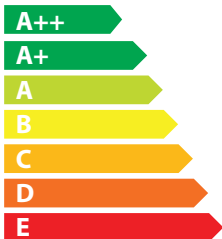

ENERGIA · ЕНЕРГИЯ
ΕΝΕΡΓΕΙΑ · ENERGIJA
ENERGY · ENERGIE
ENERGI

110
Watt

161
kWh / Annum

139
cm

55
inch

2010/1062- 2017