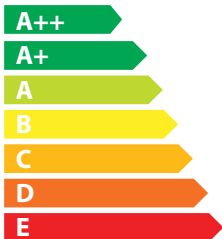

# ENERG

енергия · ενεργεια

**GRUNDIG**

**75 VLX 7500 BP  
SNB000**

ENERGIA · ЕНЕРГИЯ  
ΕΝΕΡΓΕΙΑ · ENERGIJA  
ENERGY · ENERGIE  
ENERGI

**203**  
Watt

**296**  
kWh / Annum

**189**  
cm