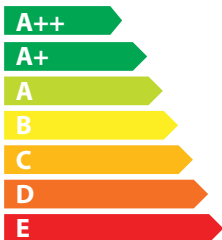

ENERG

енергия · ενεργεια

Y

IJA

IE

IA

GRUNDIG

**75 VLX 8000 BP
SNA000**

ENERGIA · ЕНЕРГИЯ
ΕΝΕΡΓΕΙΑ · ENERGIJA
ENERGY · ENERGIE
ENERGI

203
Watt

296
kWh / Annum

189
cm

75
inch

2010/1062- 2017