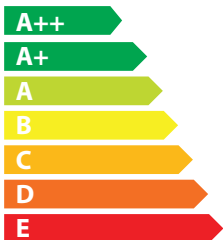

# ENERG

енергия · ενεργεια

**GRUNDIG 55 GOB 9990 FINE ARTS OLED**

ENERGIA · ЕНЕРГИЯ  
ΕΝΕΡΓΕΙΑ · ENERGIJA  
ENERGY · ENERGIE  
ENERGI

**110**  
Watt

**161**  
kWh / Annum

**139**  
cm

**55**  
inch