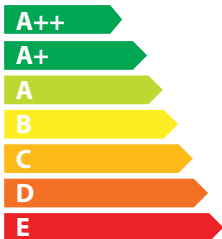

# ENERG

енергия · ενεργεια

Y

IJA

IE

IA

**GRUNDIG**

**65 VLO 8500 BP  
SGZ000**

ENERGIA · ЕНЕРГИЯ  
ΕΝΕΡΓΕΙΑ · ENERGIJA  
ENERGY · ENERGIE  
ENERGI

**151**  
Watt

**220**  
kWh / Annum

**164**  
cm

**65**  
inch

2010/1062- 2017