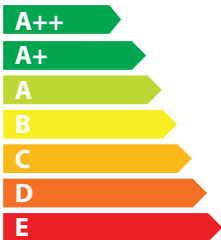

# ENERG

енергия · ενεργεια

Y

IJA

IE

IA

**GRUNDIG**

**40 VLX 7810 WP**

ENERGIA · ЕНЕРГИЯ  
ΕΝΕΡΓΕΙΑ · ENERGIJA  
ENERGY · ENERGIE  
ENERGI

**87.1**  
Watt

**127**  
kWh/Annum

**102**  
cm

**40**  
inch