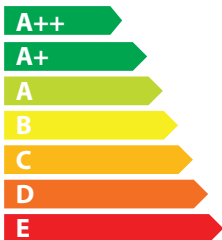

ENERGIA · ЕНЕРГИЯ
ΕΝΕΡΓΕΙΑ · ENERGIJA
ENERGY · ENERGIE
ENERGI

40.1
Watt

59
kWh / Annum

80
cm

32
inch

2010/1062- 2017