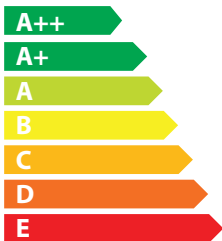

ENERGIA · ЕНЕРГИЯ
ΕΝΕΡΓΕΙΑ · ENERGIJA
ENERGY · ENERGIE
ENERGI

87.1
Watt

127
kWh/Annum

102
cm

40
inch